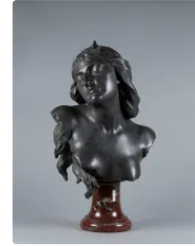

Lot n°243 Ernest SPERLAETEN (XIXe - XXe siècles). Buste de...

Est. : 300 - 500 €