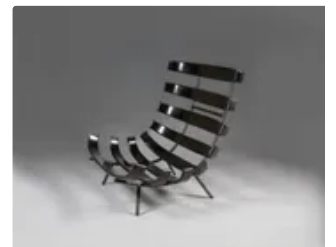

Lot n°100 Martin EISLER
(1913-1977) & Carlo
HAUNER...
Est. : 800 - 1 200 €