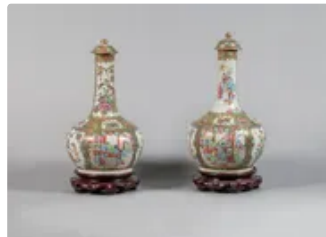

Lot n°9 CHINE. Canton. Circa 1900. Paire de vases...

Est. : 300 - 500 €