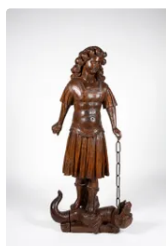

Lot n°47 Travail provincial du XVIIème siècle Saint Georges...

Est. : 1 200 - 1 800 €