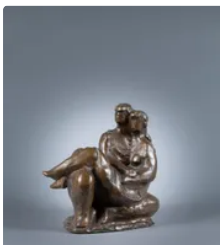

Lot n°141 Remco van der GUGTEN (1942) Couple allongé Bronze...

Est. : 600 - 800 €