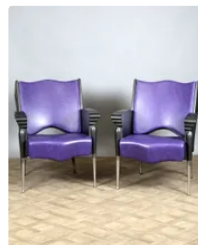

Lot n°186 Borek SIPEK (1949-2016) Paire de chauffeuses modèle...

Est. : 400 - 600 €