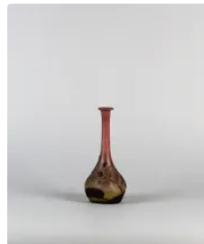

Lot n°23 RICHARD Soliflore
à long col tubulaire
conique...

Est. : 40 - 60 €