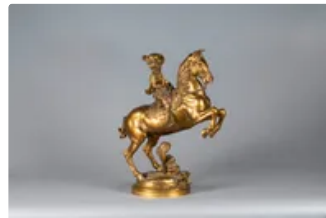

**Est. : 500 - 600 €**

**Lot n°39** René LALIQUE (1860 – 1945) Vase « Cactus »,...

**Est. : 300 - 400 €**

**Lot n°40** CRISTAL LALIQUE Vase « Biches ». Épreuve en...

**Est. : 300 - 400 €**

**Lot n°41** CRISTAL LALIQUE Applique « Danseuses » montée...

**Est. : 350 - 400 €**

**Lot n°42** Emmanuel FREMIET (1824-1910) Louis XIII enfant sur...

**Est. : 1 200 - 1 800 €**

**Lot n°43** Emile-Louis PICAULT (1833-1915) "L'Escolier"...

**Est. : 500 - 800 €**

**Lot n°43 - 1** Raoul LARCHE  
"Jeanne d'Arc", Bronze à patine...