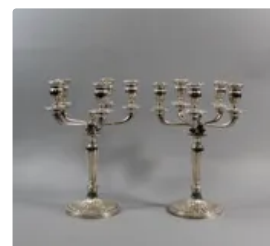

**Lot n°46** Paire de torchères en bois sculpté et doré à dix...

**Est. : 4 000 - 6 000 €**

**Lot n°47** Travail provincial du XVIIème siècle Saint Georges...

**Est. : 1 200 - 1 800 €**

**Lot n°48** Coffret rectangulaire à couvercle à pans à décor de...

**Est. : 5 000 - 7 000 €**

**Lot n°49** Partie de service à thé et café en argent 925° °...

**Est. : 5 000 - 7 000 €**

**Lot n°49 - 1** Importante paire de flambeaux en argent, poinçon...

**Est. : 3 500 - 5 000 €**