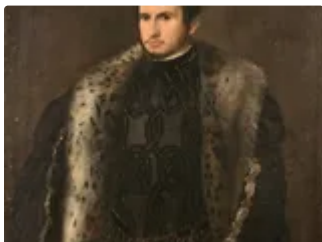

LIVE

VENTE DE PRESTIGE

samedi 23 novembre 2024 à 14h00

34070 Montpellier

DESCRIPTION GÉNÉRALE

LIEU DE VENTE

FRAIS ET CONDITIONS

EXPOSITIONS