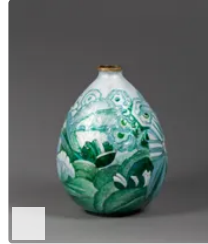

Lot n°34 Camille FAURE (1874 – 1956) – LIMOGES Vase en...

Est. : 1 000 - 1 500 €