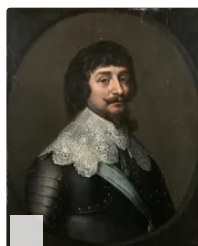

Lot n°51 Ecole HOLLANDAISE vers 1640, atelier de Gerrit von...

Est. : 4 000 - 6 000 €