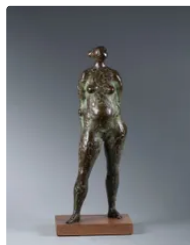

Lot n°142 Remco van der GUGTEN (1942) Nu debout Bronze...

Est. : 600 - 800 €