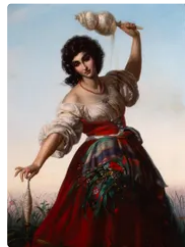

Lot n°249 Attribué à Rudolf W.A. LEHMANN (1819-1905) La...

Est. : 1 500 - 2 500 €