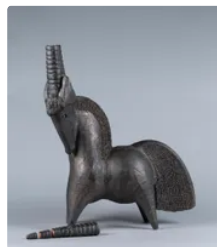

Lot n°98 Dominique
POUCHAIN (né en 1956)
Licorne (grand...
Est. : 500 - 700 €