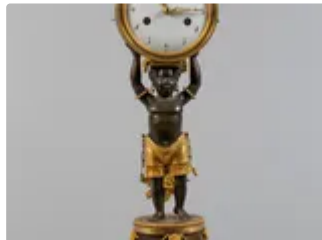

LIVE

VENTE DE PRESTIGE

samedi 23 novembre 2024 à 14h00

34070 Montpellier

DESCRIPTION GÉNÉRALE

LIEU DE VENTE

FRAIS ET CONDITIONS

EXPOSITIONS