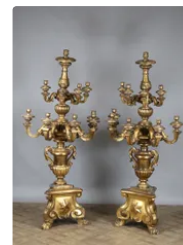

**Lot n°46** Paire de torchères en bois sculpté et doré à dix...

**Est. : 4 000 - 6 000 €**

**Lot n°47** Travail provincial du XVIIème siècle Saint Georges...

**Est. : 1 200 - 1 800 €**

**Lot n°48** Coffret rectangulaire à couvercle à pans à décor de...