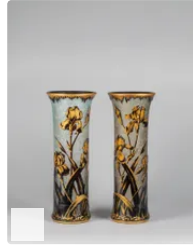

**Est. : 150 - 200 €**

**Lot n°28 - 1** TRAVAIL  
FRANÇAIS 1900 Suite de  
cinq gobelets en...

**Est. : 40 - 60 €**

**Lot n°29** LEGRAS – SAINT-DENIS (attribué à) Jardinière à...

**Est. : 100 - 150 €**

**Lot n°30** LEGRAS – SAINT-DENIS (attribué à) Paire de vase...